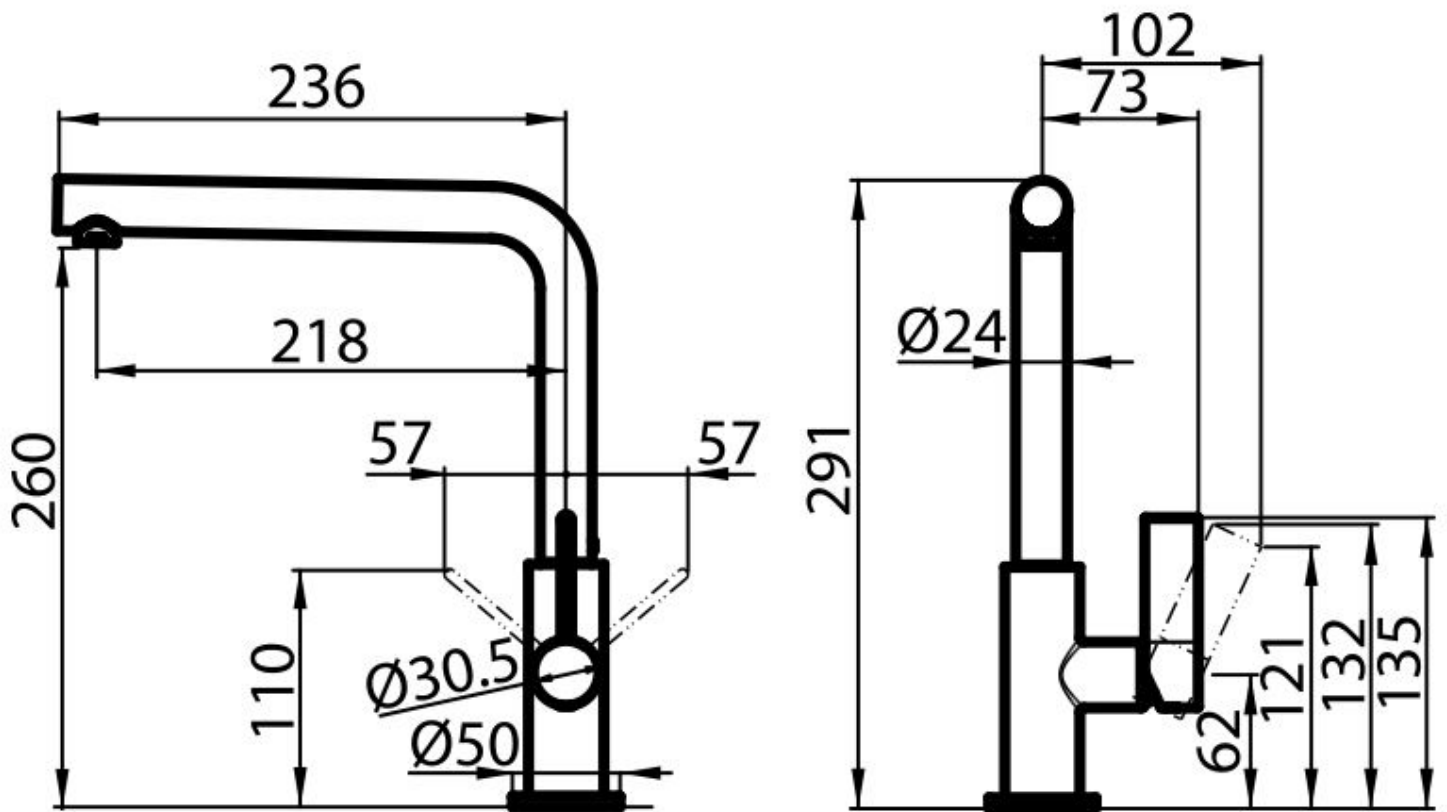

360°

Base d'appui

ø50 mm

Cartouche

À disques céramiques

Trou mitigeur  $\varnothing 35$  mm

Encombrement arrière 35mm

Épaisseur maximale du top 40 mm

## DESSINS TECHNIQUES